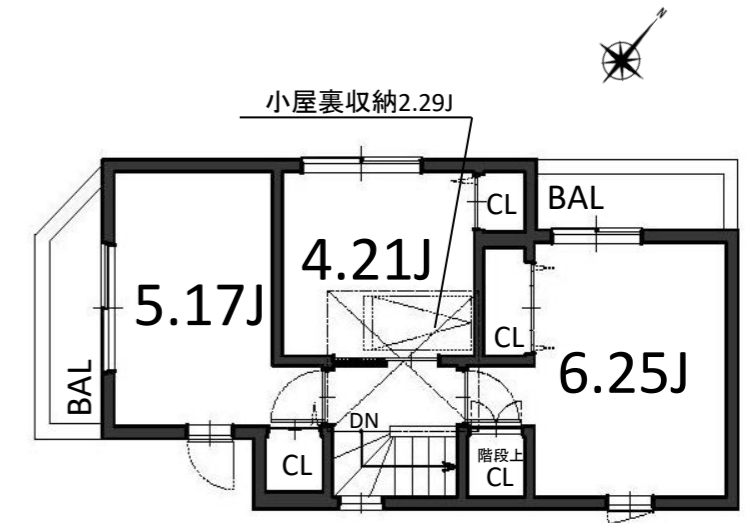

A区画

合計価格 **5,280**万円(税込)

建物参考価格：2,233万円(税込) 土地面積：55.39㎡

建物面積：101.27㎡(車庫面積11.80㎡含む)

【 建物参考プラン 】

1F : 34.72 ㎡ (車庫面積11.80㎡含む)

2F : 34.52 ㎡

3F : 32.03 ㎡

B区画

合計価格 **5,780**万円(税込)

建物参考価格：2,222万円(税込) 土地面積：61.93㎡

建物面積：103.90㎡(車庫面積13.66㎡含む)

【 建物参考プラン 】

1F : 36.84 ㎡ (車庫面積13.66㎡含む)

2F : 33.53 ㎡

3F : 33.53 ㎡