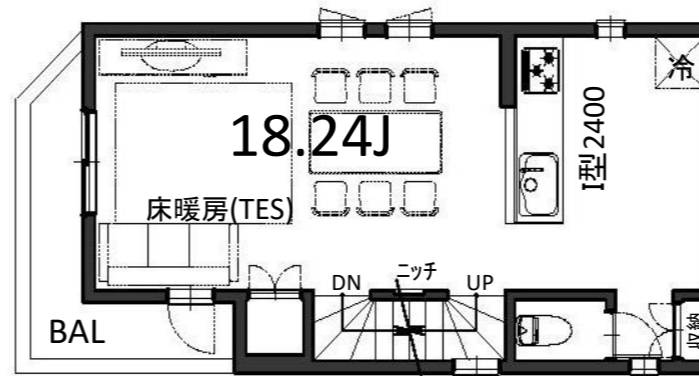

A区画

合計価格 **5,280**万円(税込)

建物参考価格：2,233万円(税込) 土地面積：55.39㎡

建物面積：101.27㎡(車庫面積11.80㎡含む)

【 建物参考プラン 】

1F : 34.72 ㎡ (車庫面積11.80㎡含む)

2F : 34.52 ㎡

3F : 32.03 ㎡

B区画

合計価格 **5,780**万円(税込)

建物参考価格：2,222万円(税込) 土地面積：61.93㎡

建物面積：103.90㎡(車庫面積13.66㎡含む)

【 建物参考プラン 】

1F : 36.84 ㎡ (車庫面積13.66㎡含む)

2F : 33.53 ㎡

3F : 33.53 ㎡