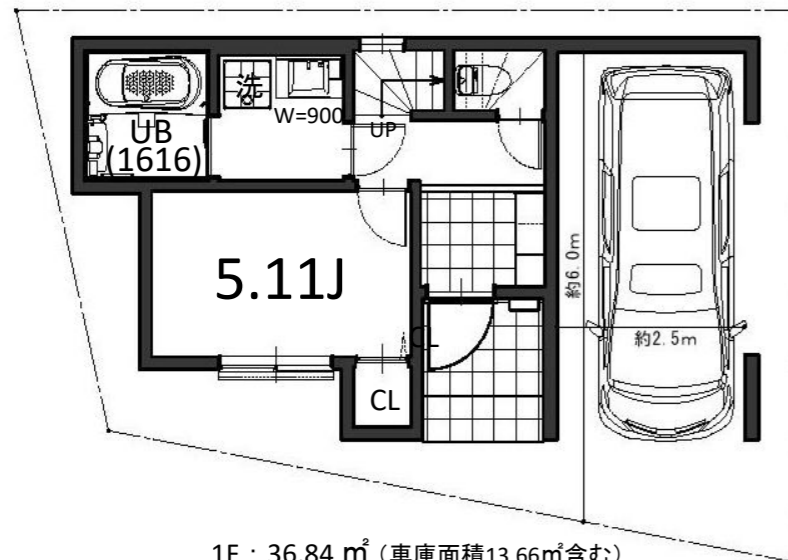

A区画

合計価格 **5,280**万円(税込)

建物参考価格：2,233万円(税込) 土地面積：55.39㎡

建物面積：101.27㎡(車庫面積11.80㎡含む)

【 建物参考プラン 】

1F : 34.72 ㎡ (車庫面積11.80㎡含む)

2F : 34.52 ㎡

3F : 32.03 ㎡

B区画

合計価格 **5,780**万円(税込)

建物参考価格：2,222万円(税込) 土地面積：61.93㎡

建物面積：103.90㎡(車庫面積13.66㎡含む)

【 建物参考プラン 】

1F : 36.84 ㎡ (車庫面積13.66㎡含む)

2F : 33.53 ㎡

3F : 33.53 ㎡