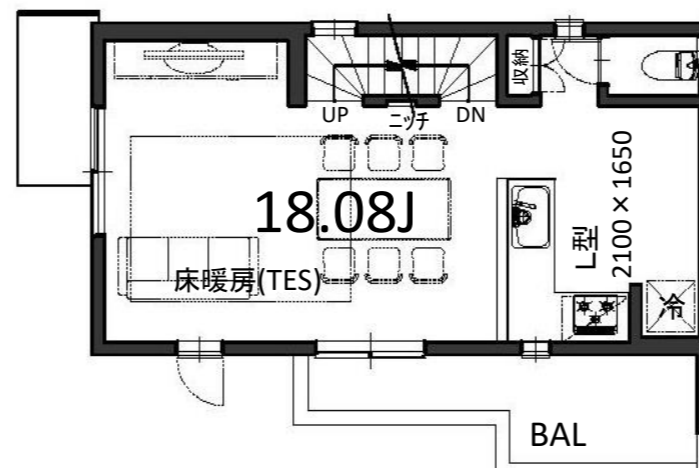

A区画

合計価格 **5,280**万円(税込)

建物参考価格：2,233万円(税込) 土地面積：55.39㎡

建物面積：101.27㎡(車庫面積11.80㎡含む)

【 建物参考プラン 】

1F : 34.72 ㎡ (車庫面積11.80㎡含む)

2F : 34.52 ㎡

3F : 32.03 ㎡

B区画

合計価格 **5,780**万円(税込)

建物参考価格：2,222万円(税込) 土地面積：61.93㎡

建物面積：103.90㎡(車庫面積13.66㎡含む)

【 建物参考プラン 】

1F : 36.84 ㎡ (車庫面積13.66㎡含む)

2F : 33.53 ㎡

3F : 33.53 ㎡