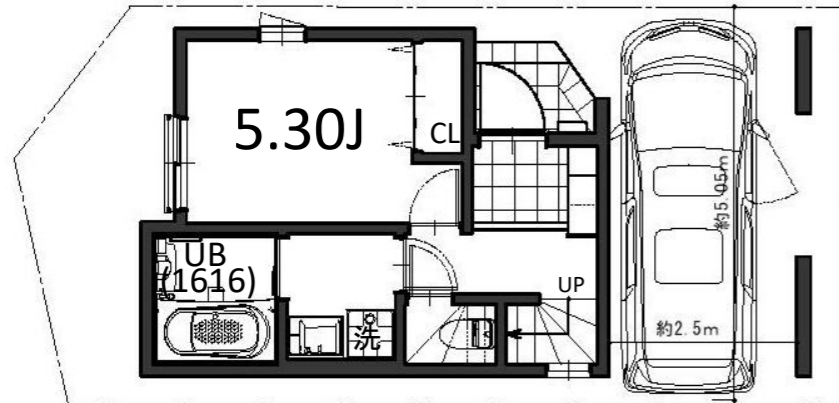

A区画

合計価格 **5,280**万円(税込)

建物参考価格：2,233万円(税込) 土地面積：55.39㎡

建物面積：101.27㎡(車庫面積11.80㎡含む)

【 建物参考プラン 】

1F : 34.72 ㎡ (車庫面積11.80㎡含む)

2F : 34.52 ㎡

3F : 32.03 ㎡

B区画

合計価格 **5,780**万円(税込)

建物参考価格：2,222万円(税込) 土地面積：61.93㎡

建物面積：103.90㎡(車庫面積13.66㎡含む)

【 建物参考プラン 】

1F : 36.84 ㎡ (車庫面積13.66㎡含む)

2F : 33.53 ㎡

3F : 33.53 ㎡